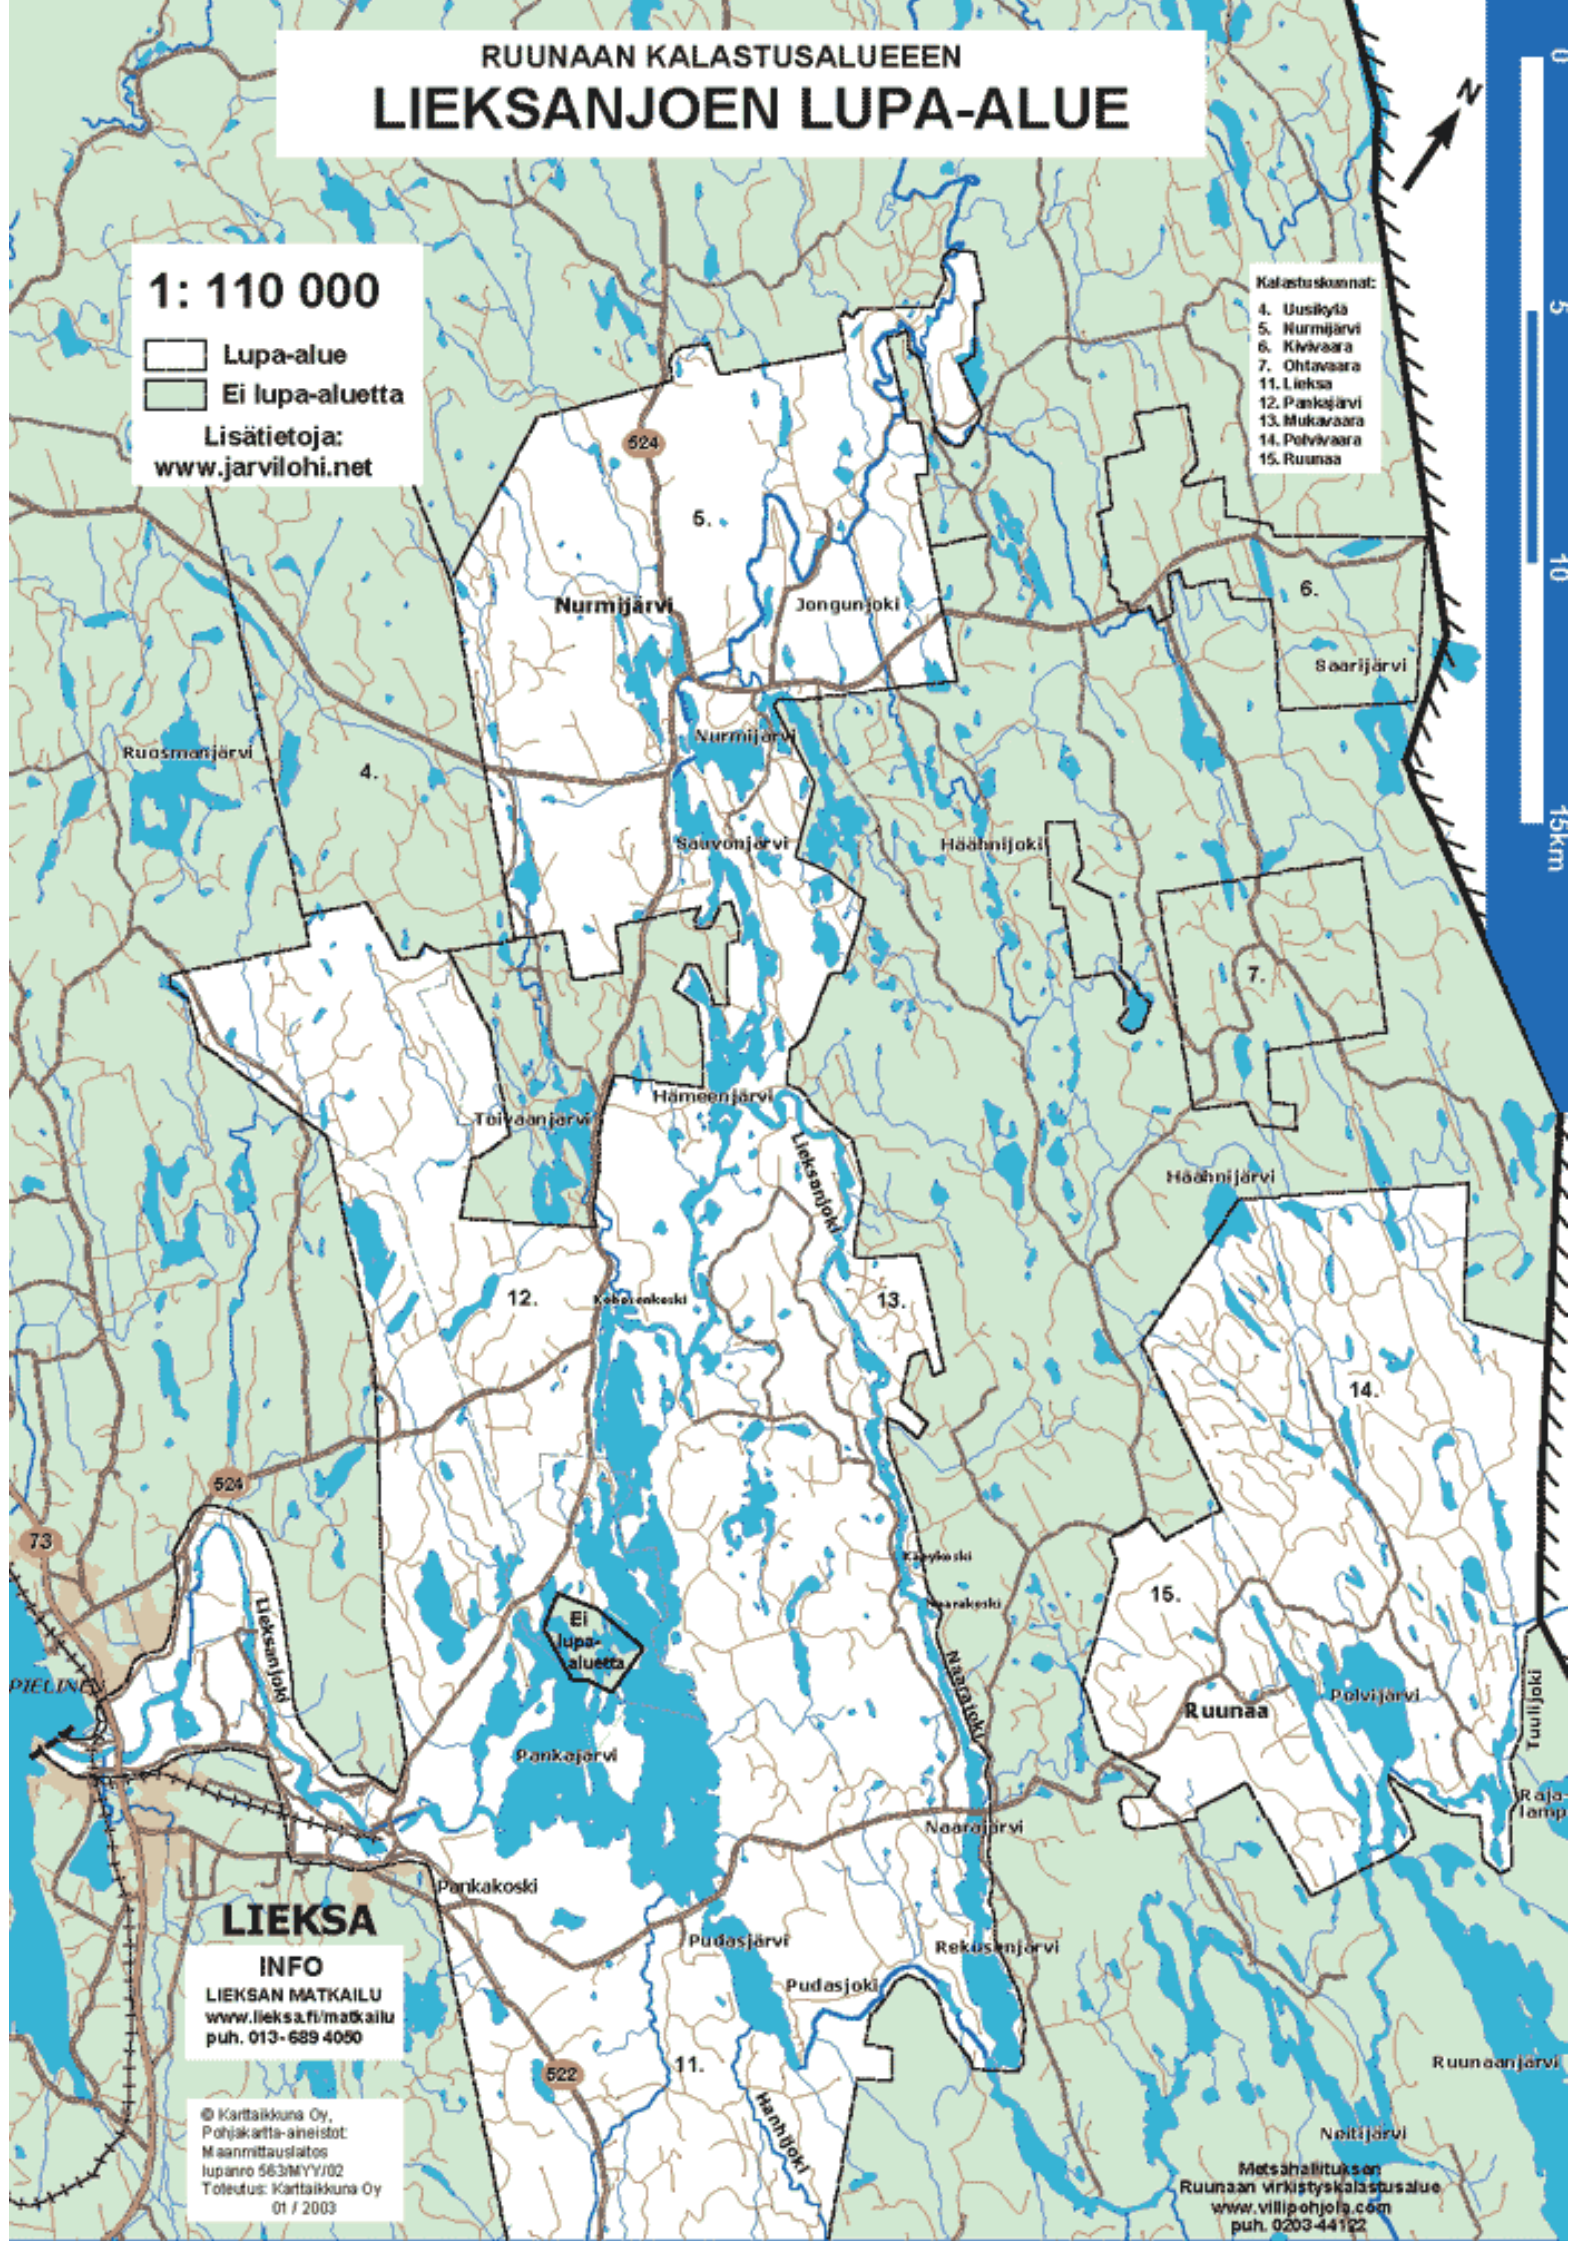

# RUUNAAN KALASTUSALUEEN LIEKSANJOEN LUPA-ALUE

1: 110 000

-  Lupa-alue
-  Ei lupa-alueita

Lisätietoja:  
[www.jarvilohi.net](http://www.jarvilohi.net)

Kalastuskannat:

- 4. Uusikylä
- 5. Nurmijärvi
- 6. Kivvaara
- 7. Ohtavaara
- 11. Lieksa
- 12. Pankajärvi
- 13. Mukavaara
- 14. Polviaraa
- 15. Ruunaa