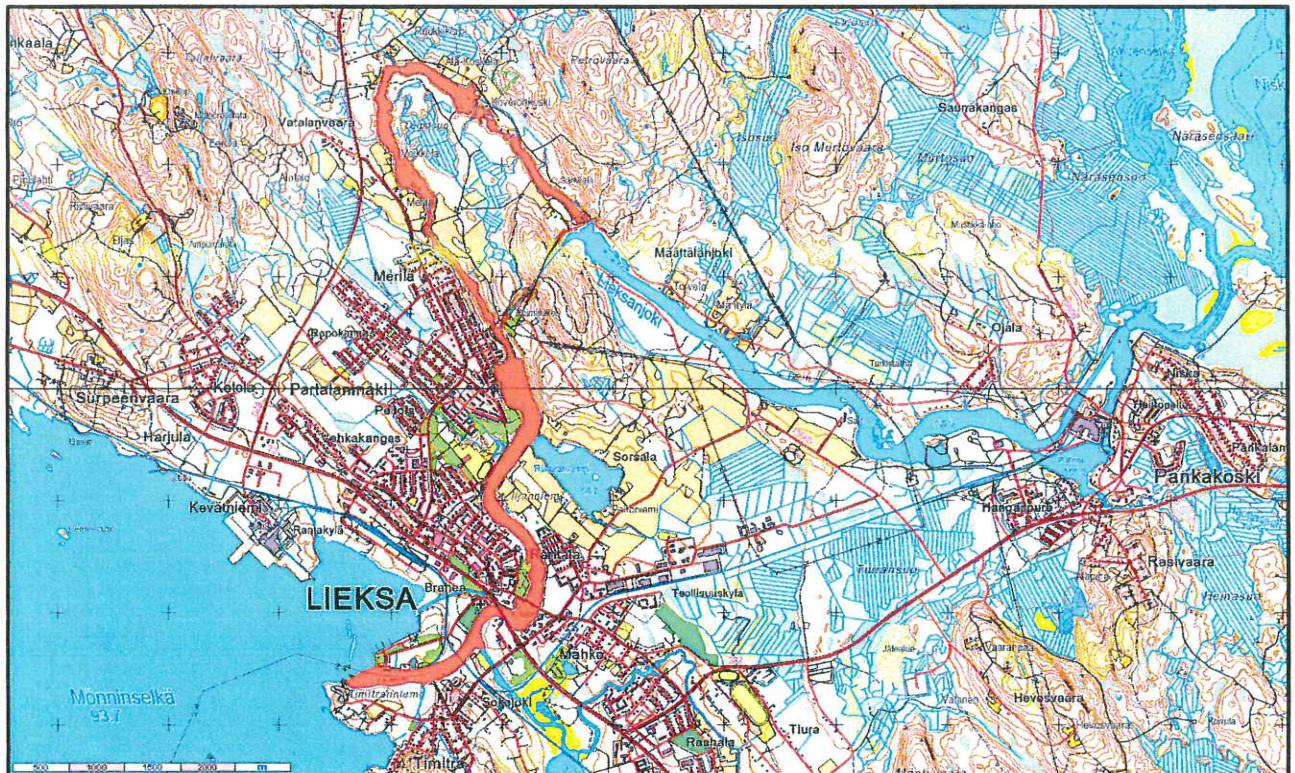

Kartat kalastusrajoitusalueista

1) Kaikenlaisen kalastamisen kieltoalue Lieksanjoella/Naarajoella välillä Naarakoski-Saarikoski vuosittain 1.9.-30.11. välisenä aikana.

2) Viehekalastuksen kieltoalue Lieksanjoen alaosassa säännöstelypadon ja Lieksankosken voimalaitoksen alapuolisella vesialueella vuosittain 1.9.-30.11. välisenä aikana. Riikolanlampi ei kuulu rajoitusalueeseen.

Kartat: Kalataloushallinnon KAVERI-tietojärjestelmä
Taustakartat/paikkatieto: Maanmittauslaitos/Suomen ympäristökeskus