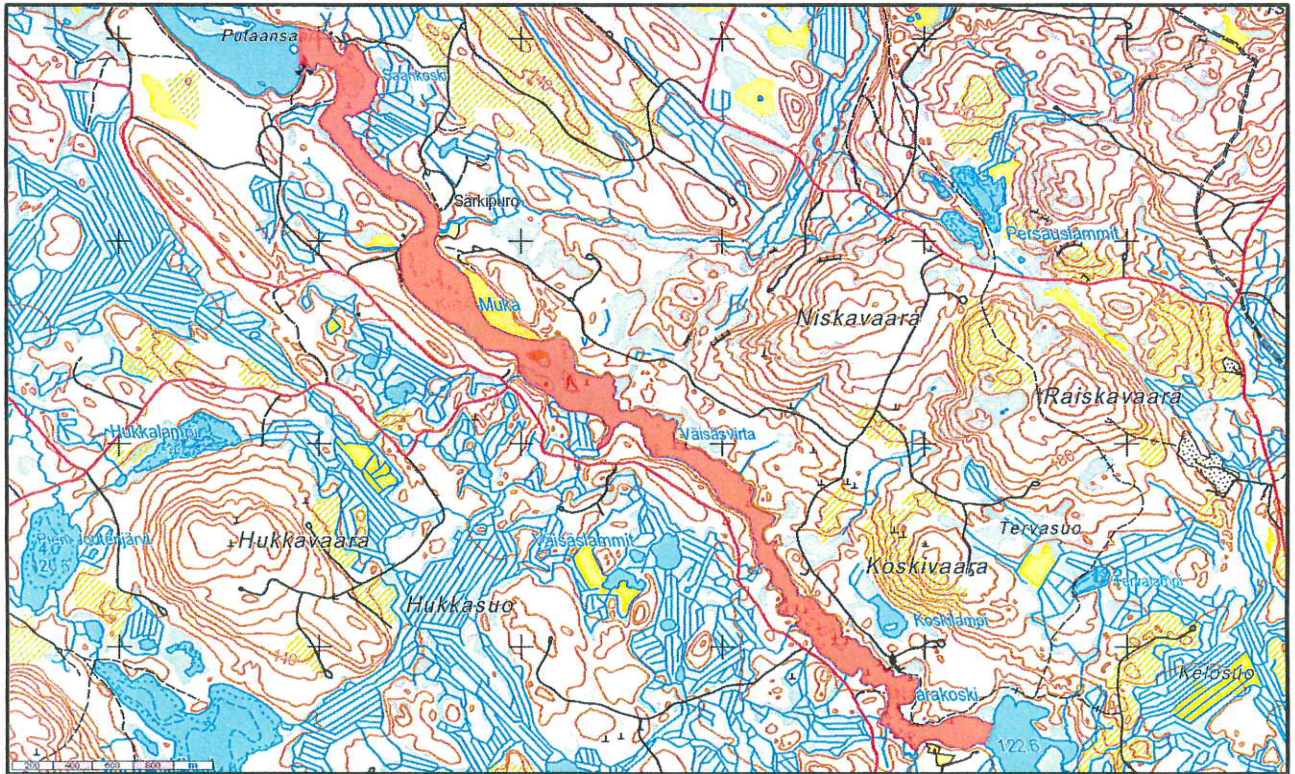

Kartat kalastusrajoitusalueista

1) Kaikenlaisen kalastamisen kieltoalue Lieksanjoella/Naarajoella välillä Naarakoski-Saarikoski vuosittain 1.9.-30.11. välisenä aikana.

2) Viehekalastuksen kieltoalue Lieksanjoen alaosassa säännöstelypadon ja Lieksankosken voimalaitoksen alapuolisella vesialueella vuosittain 1.9.-30.11. välisenä aikana. Riikolanlampi ei kuulu rajoitusalueeseen.

Kartat: Kalataloushallinnon KAVERI-tietojärjestelmä
Taustakartat/paikkatieto: Maanmittauslaitos/Suomen ympäristökeskus